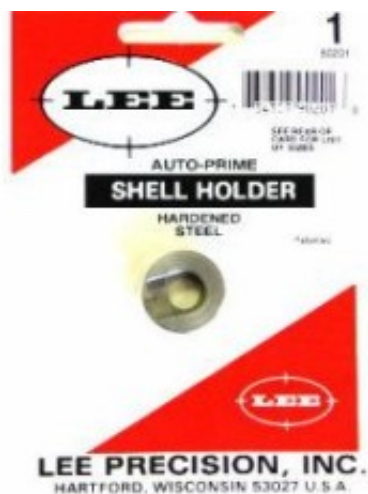

LEE SHELL HOLDER

Prix sur demande: +352-80 71 80

Description

- LEE PRECISION
 - SHELLHOLDER
 - en stock
-