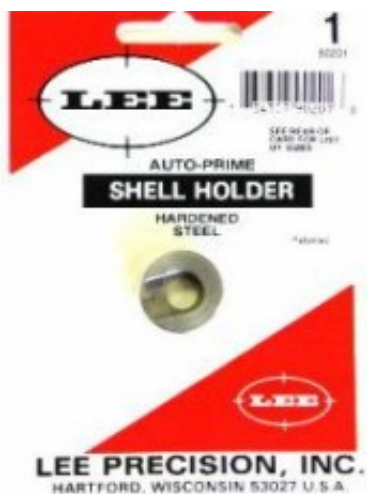

LEE SHELL HOLDER

Für Preis: +352-80 71 80

Beschreibung

- LEE PRECISION
 - SHELLHOLDER
 - auf Lager
-