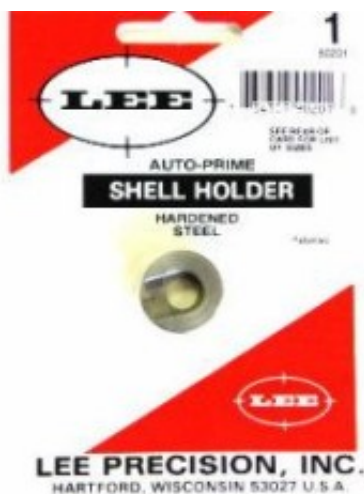

LEE SHELL HOLDER

Prix sur demande: +352-80 71 80

Description

- LEE PRECISION
 - SHELLHOLDER
 - en stock
-